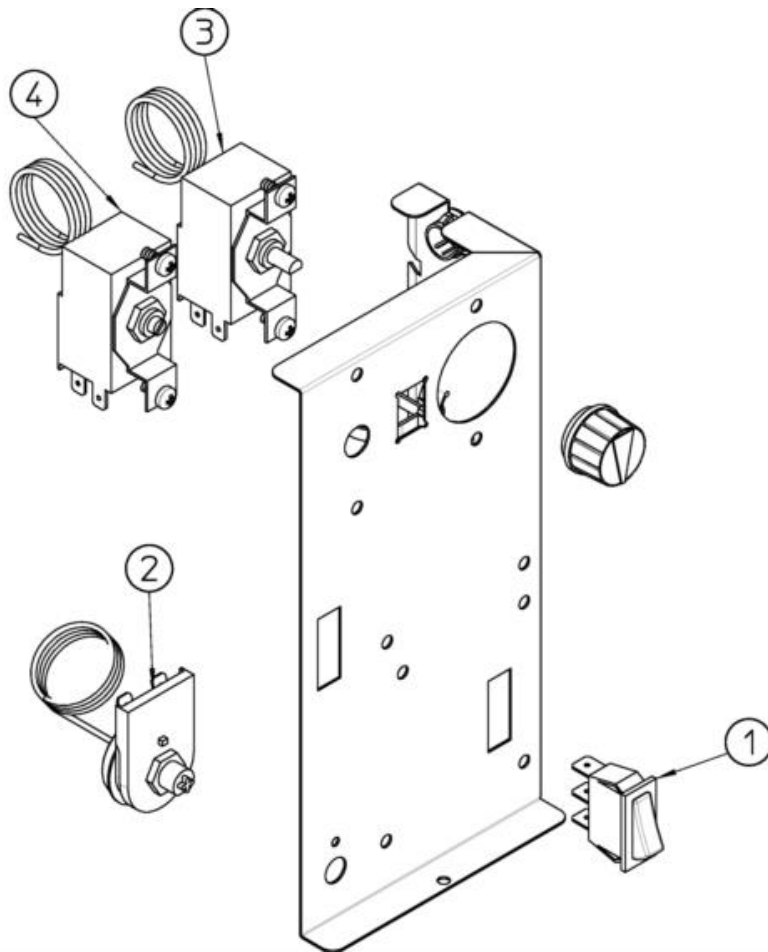

REFRIGERANT SYSTEM – AIR COOLED

Pos	Code	Description
0001	670100 17	COMPRESSOR
0002	650106 00	CAP
0003	670012 00	VALVE CORE
0004	650109 00	VALVE BODY
0005	620544 00	AIR COOLED CONDENSER
0006	620419 61	FAN MOTOR BRACKET
0007	630003 05	DRIER
0008	620306 27	HOT GAS VALVE BODY
0009	620306 48	COIL - 230/50-60
0010	630137 01	MECHANICAL FILTER
0011	784444 32	SUCTION LINE ASSY
0012	784615 01	EVAPORATOR ASSY
0013	620419 39	FAN BLADE
0014	620419 02	FAN MOTOR - 230/50-60
0015	EMB 2252347	CAPACITOR - 230/50/1
0016	CUB 405172	RELAY - 230/50/1
0017	CUB 102186	RELAY
0018	660386 00	PLASTIC CLIP
0019	741114 01R	BULB HOLDER

Pos	Code	Description
0001	660224 00	TEE TUBE
0001	660993 00	WATER DRAIN FITTING - WATER COOLED
0002	610148 10	TUBE
0003	660219 02	BIN DRAIN
0004	640134 00	O RING 4093
0005	660211 01	DRAIN FILTER
0006	660535 00	PLASTIC NUT
0007	650105 65	WATER INLET VALVE ASSY - AIR COOLED
0008	660558 00	SPRAY NOZZLE
0009	660557 00	SPRAY CUP
0010	661082 00	SPRAY BAR & CHUTE
0011	640041 31	O RING
0012	793172 00R	WATER INLET ELBOW ASSY
0013	620423 00	WATER PUMP - 230/50/1
0014	724485 00	METAL BRACKET
0015	610204 01	TUBE
0016	281900 01	TUBE 16X10
0017	610170 00	DRAIN HOSE